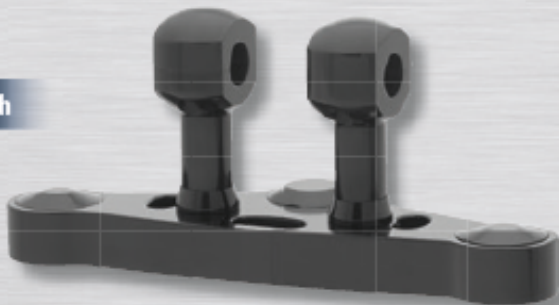

Die Riser gibt es für 25,4 mm (1") und 31,75 mm (1 ¼") Lenker, in 50, 75 und 100 mm Höhe, in poliert oder schwarz eloxiert. Mit 1/2" UNC Gewinde.

Für die Riser gibt es ein Teillegutachten zur Eintragung nach § 19 (3)

Riser 50 mm hoch

Riser 75 mm hoch

Riser 100 mm hoch