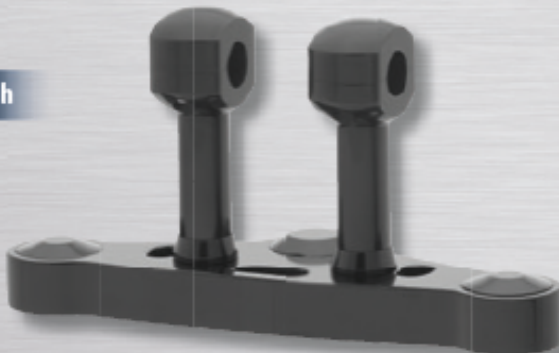

Die Riser gibt es für 25,4 mm (1") und 31,75 mm (1 ¼") Lenker, in 50, 75 und 100 mm Höhe, in poliert oder schwarz eloxiert. Mit 1/2" UNC Gewinde.

Für die Riser gibt es ein Teillegutachten zur Eintragung nach § 19 (3)

Riser 50 mm hoch

Riser 75 mm hoch

Riser 100 mm hoch