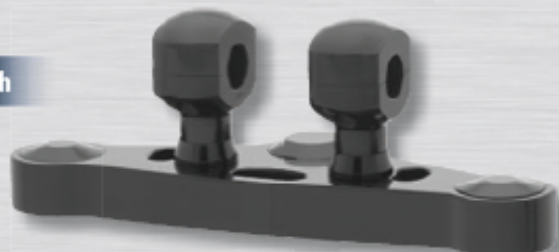

Riser 50 mm hoch