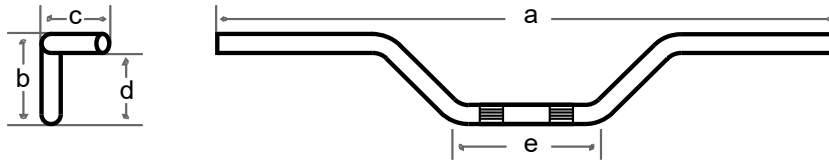

## Handlebars for Choppers and Cruisers

Article:	Order No.:					EUR without Tax	EUR incl. 19% Tax
	a	b	c	d	e		
<b>Handlebars from tube 31,75 mm Ø (1 1/4") with butted grip ends 25,4 mm Ø (1")</b>							
Small Ape-Hanger, low	980	310	240	220	285	7608 LN 61 HDF	Piece 195,25 232,35
Dto., black						7609 LN 61 HDF schwarz	Piece 195,25 232,35
Small Ape-Hanger, medium high	1010	410	240	320	285	7610 LN 62 HDF	Piece 218,70 260,25
Dto., black						7611 LN 62 HDF schwarz	Piece 218,70 260,25
<b>Schmäler Ape-Hanger, high, black</b>	<b>1035</b>	<b>495</b>	<b>240</b>	<b>400</b>	<b>285</b>	<b>7613 LN 63 HDF schwarz</b>	<b>Piece 218,70 260,25</b>
Fatbar low, wide, extra strong cranked	930	185	225	410	345	7179 LN 66 HDF	Piece 195,25 232,35
Dto., black						7180 LN 66 HDF schwarz	Piece 195,25 232,35
Handlebar, low, wide, strong cranked	990	65	305	60	270	7348 LN 68 HDF	Piece 175,00 208,25
Dto., black						7349 LN 68 HDF schwarz	Piece 175,00 208,25
Handlebar, low and wide	995	65	200	115	180	7632 LN 69 HDF	Piece 160,25 190,70
Dto., black						7633 LN 69 HDF schwarz	Piece 160,25 190,70
Handlebar, low and wide, black	1070	70	225	125	180	7635 LN 70 HDF schwarz	Piece 160,25 190,70
Handlebar, low and wide, black	1000	65	230	120	215	7637 LN 71 HDF schwarz	Piece 160,25 190,70
Handlebar, medium high and wide, black	1030	130	250	110	200	7321 LN 72 HDF schwarz	Piece 175,00 208,25